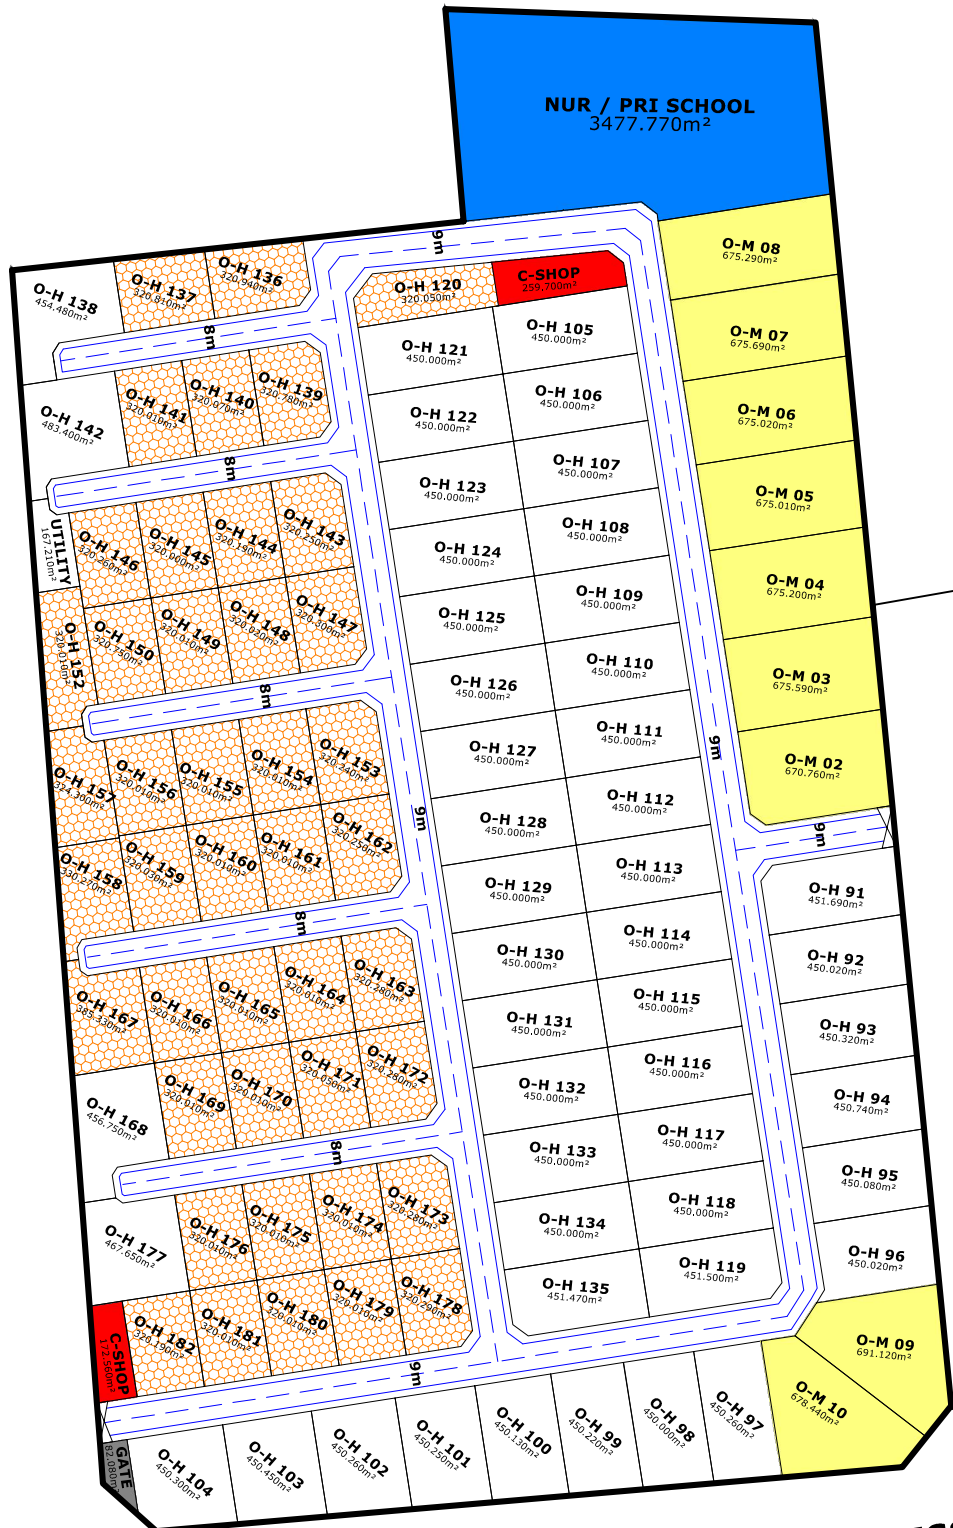

NUR / PRI SCHOOL
3477.770m²

ACCESS

ROAD